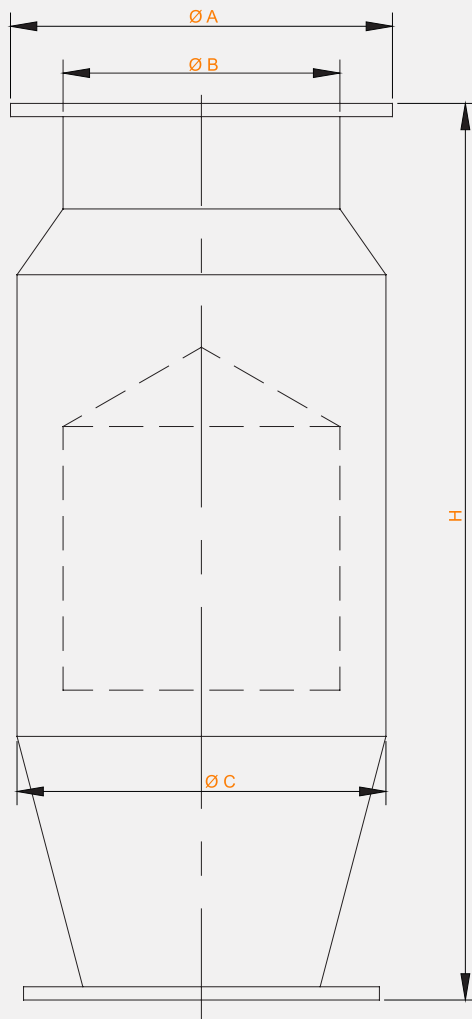

MPM

BORU MIKNATIS

Tubular Magnet
Aimant Tubulaire
Магнитная Труба
Imán Tubular
Imã Tubular

Teknik Bilgiler / Technical Data / Технические Данные / Dados técnicos

Model Type Модель Modelo	Ø A	Ø B	Ø C	H	Kapasite / Capacity Производительность (т/ч) Capacidade (t/h)	
					Buğday Wheat Зерно Trigo	Mısır Corn кукуруза Maíz
MPM 10	180	120	250	620	10	8
MPM 20	210	150	300		20	15
MPM 30	260	200	350	720	30	25
MPM 50	280	220	400	770	45-50	40
MPM 75	310	250	450	900	75	60
MPM 100	360	300	600	1000	100	85
MPM 150	380	320	650	1100	150	125
MPM 200	450	380	750		200	170